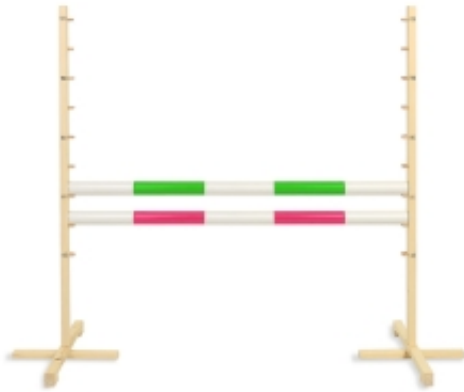

Link naar het product <https://kleinbaby.nl/hindernis-voor-hobby-horse-120cm-2x-stang-50mm-groen-p-7544.html>

Hindernis voor Hobby Horse 120cm, 2x Stang 50mm Groen

Prijs	82.07 €
Verstuurtijd	5 Werkdagen
Catalogusnummer	12813
Producent code	PRZESZ2x120/50/3
EAN code	5902366016525
Producent	Super Hobby Horse

Het hindernis is ideaal als aanvulling op het spelen met een paard op een stok. Het kan zowel binnen als buiten worden gebruikt. Het is geweldig voor het plezier van het passeren onder de balk - het zal goed werken bij familie-evenementen, niet alleen voor kinderen. Het obstakel kan ook worden gebruikt om met je hond te spelen - het verbetert de conditie van je hond!

Het hindernis is duurzaam en veilig, gemaakt van perfect geschuurd grenenhout, zodat het kind zich niet bezeert bij het overspringen of verplaatsen van de standaard. Het heeft stabiele poten zodat het stevig staat. De staven zijn van plastic, lichtgewicht en verkrijgbaar in verschillende kleurvarianten.

De stang kan worden ingesteld op een hoogte tussen 40 cm en 120 cm, afhankelijk van de lengte en motorische vaardigheden van het kind. De balk is ontworpen om neer te vallen wanneer er met de voet tegenaan wordt gestoten. Er is geen mogelijkheid voor het kind om tijdens de sprong om te vallen.